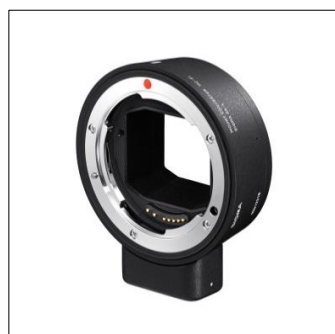

Accessori dedicati

SIGMA MODULO CONTATTO A CALDO HU-11

SIGMA LCD MIRINO LCD LVF-11

SIGMA PIASTRA BASE BPL-11

SIGMA IMPUGNATURA HG-11

SIGMA IMPUGNATURA GRANDE HG-21

SIGMA CAVO DI SCATTO CR-41

SIGMA FLASH ELETTRONICO EF-630

SIGMA CONVERTITORE INNESTO MC-21

SIGMA IMPUGNATURA INFERIORE BG-11